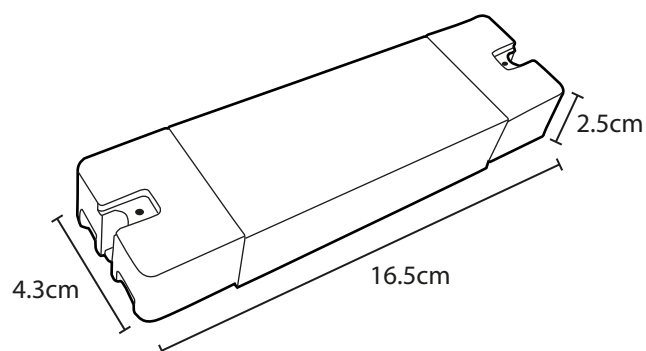

CONTL00512-24-20

LUXLED
LIGHTING SOLUTIONS

GENERALES

Controlador 1-5 ideal para la tira de LED RGB-CW-WW, con capacidad de 4A por canal. Cambia las temperaturas y colores de la tira de LED a través de wi-fi.

Controlado con la app Tuya Smart y compatible con Alexa.

ESPECIFICACIONES

Largo	16.5cm
Ancho	4.5cm
Altura	2.5cm
Peso	200g
Cuerpo	Plástico

ESPECIFICACIONES TÉCNICAS

IP	20 (Interior)
Voltaje de entrada	12-24vcd
Temperatura de trabajo	-20C a 40°C
Capacidad máxima	4A por canal

DIAGRAMA

ACCESORIOS