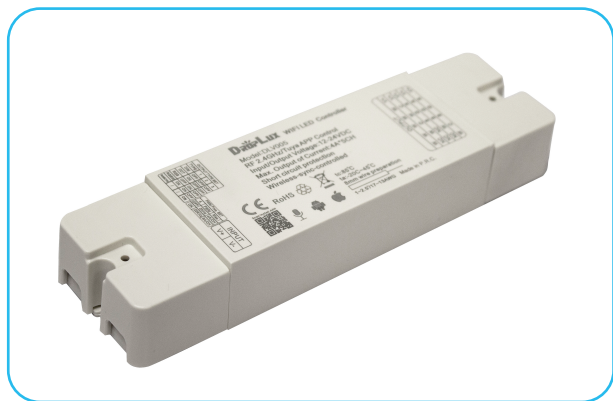

CONTL00512-24-20

LUXLED
LIGHTING SOLUTIONS

GENERALES

Controlador 1-5 ideal para la tira de LED RGB-CW-WW, con capacidad de 4A por canal. Cambia las temperaturas y colores de la tira de LED a través de wi-fi.

Controlado con la app Tuya Smart y compatible con Alexa.

ESPECIFICACIONES

Largo	16.5cm
Ancho	4.5cm
Altura	2.5cm
Peso	200g
Cuerpo	Plástico

ESPECIFICACIONES TÉCNICAS

IP	20 (Interior)
Voltaje de entrada	12-24vcd
Temperatura de trabajo	-20C a 40°C
Capacidad máxima	4A por canal