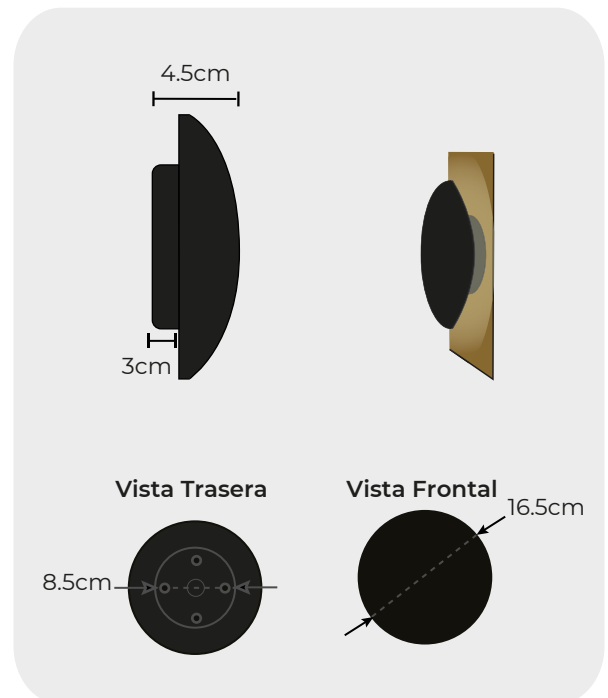

COPELLA12XX20Y

Luminaria circular con tablilla de LED de 12W, cuerpo de aluminio en color negro o blanco para empotrar. Con diseño sofisticado y estético. Posee una excelente uniformidad luminosa. Es libre de rayos infrarrojos IR y ultravioleta UV, de bajo consumo energético por lo cual goza de una larga vida útil.

Es ideal para efectos decorativos y ser instalada exclusivamente al interior en plafones o muro.

Acércate con nosotros si quieres que esta luminaria sea atenuable.

• ESPECIFICACIONES

Diámetro	16.5cm
Largo	4.5cm
CRI	>90
Consumo	12W
Apertura	360°
IP	20 (Int)
Fuente de luz	Tablilla de LED SMD2835
Flujo lumínico	960 LM
Temperaturas disponibles	2700K / 3000K / 4000K
Alimentación	85-240vac, 50 /60 Hz (Fuente remota incluida)
Cuerpo	Aluminio con pintura electrostática, Difusor PMMA

• DIAGRAMA

• TEMPERATURAS DISPONIBLES

XX

2700K	COPELLA12 27 20Y
3000K	COPELLA12 30 20Y
4000K	COPELLA12 40 20Y

• COLORES DISPONIBLES

Y

Blanco	COPELLA12XX20 B
Negro	COPELLA12XX20 N