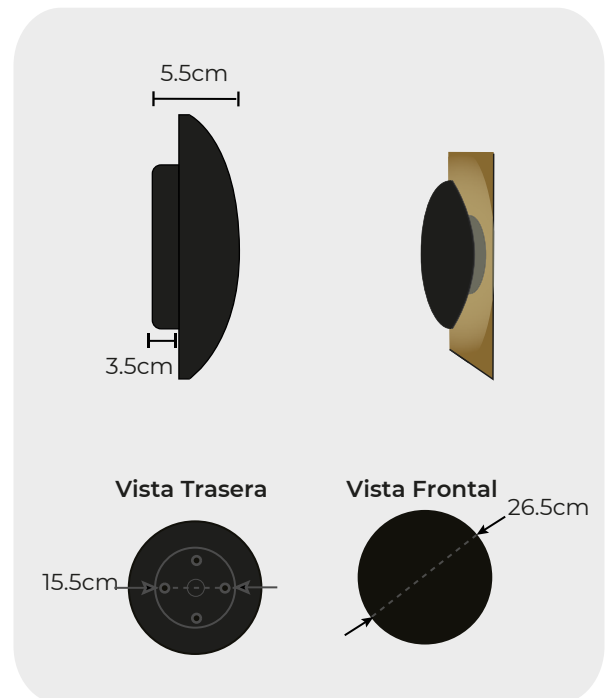

• DIAGRAMA

• TEMPERATURAS DISPONIBLES

XX

2700K	COPELLA182720Y
3000K	COPELLA183020Y
4000K	COPELLA184020Y

• COLORES DISPONIBLES

Y

Blanco	COPELLA18XX20B
Negro	COPELLA18XX20N