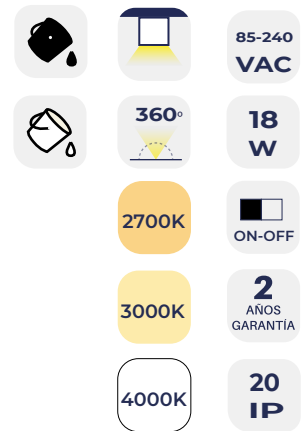

# COPELLA18XX20Y

Luminaria circular con tablilla de LED de 18W, cuerpo de aluminio en color negro o blanco para empotrar. Con diseño sofisticado y estético. Posee una excelente uniformidad luminosa. Es libre de rayos infrarrojos IR y ultravioleta UV, de bajo consumo energético por lo cual goza de una larga vida útil.

Es ideal para efectos decorativos y ser instalada exclusivamente al interior en plafones o muro.

Acércate con nosotros si quieres que esta luminaria sea atenuable.

## • ESPECIFICACIONES

<b>Diámetro</b>	26.5cm
<b>Largo</b>	5.5cm
<b>CRI</b>	>90
<b>Consumo</b>	18W
<b>Apertura</b>	360°
<b>IP</b>	20 (Int)
<b>Fuente de luz</b>	Tablilla de LED SMD2835
<b>Flujo lumínico</b>	1200 LM
<b>Temperaturas disponibles</b>	2700K / 3000K / 4000K
<b>Alimentación</b>	85-240vac, 50 /60 Hz (Fuente remota incluida)
<b>Cuerpo</b>	Aluminio con pintura electrostática, Difusor PMMA

### XX

<b>2700K</b>	COPELLA18 <b>27</b> 20Y
<b>3000K</b>	COPELLA18 <b>30</b> 20Y
<b>4000K</b>	COPELLA18 <b>40</b> 20Y