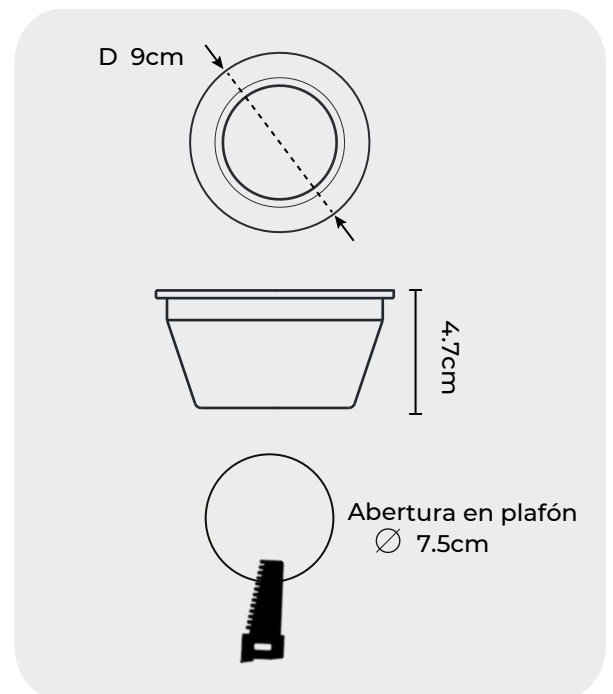

DLE5XX65

Luminaria **DOWNLIGHT** circular de 5W con LED OSRAM 3030, en cuerpo de aluminio color blanco para empotrar.

Es ideal para ser instalado al interior o exterior en cornizas o en ambientes húmedos como regaderas, baños, saunas, entre otros.

• ESPECIFICACIONES

Diámetro	9cm
Largo	4.7cm
Consumo	5 W
CRI	90
Apertura	120°
IP	65 (Interior /Exterior)
No. LEDs	1 LED x 0.2w
Flujo lumínico	475 LM
Temperaturas disponibles	3000K / 4000K
Alimentación	100-240 vac, 50 /60 Hz (fuente remota incluida)
Cuerpo	Aluminio con pintura electrostática color blanco (negro sobre pedido)

• DIAGRAMA

• TEMPERATURAS DISPONIBLES

XX

3000K	DLE53065
4000K	DLE54065

Acércate con nosotros si quieres que esta luminaria sea atenuable.