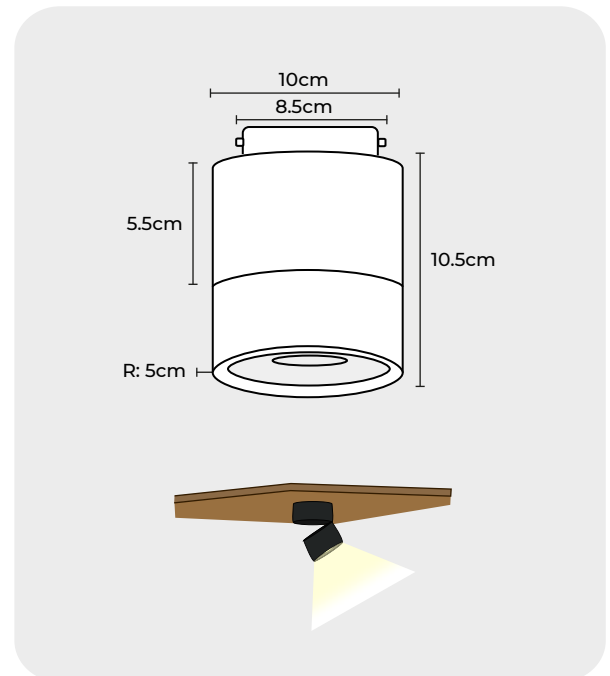

DLSPRDI12XX20Y

Luminaria **DIRIGIBLE** circular con rotación en 2 ejes (360° en horizontal y 90° en vertical) con LED tipo COB de 12W, cuerpo de aluminio en color blanco para **sobreponer en riel**.
Con diseño sofisticado y estético . Posee una excelente uniformidad luminosa.

Es ideal para ser instalada exclusivamente al interior en espacios donde se requiera iluminación con posibilidad de modificarse como estudios, hospitales, museos, galerías, residenciales, entre otros.

• ESPECIFICACIONES

Diámetro	10cm
Alto	10.5cm
CRI	>90
Consumo	12W
Apertura	15° / 36°
IP	20 (Int)
Fuente de luz	LED tipo COB
Flujo lumínico	1140 LM
Temperatura disponible	3000K / 4000K
Alimentación	127vac
Cuerpo	Fundición de aluminio

• DIAGRAMA

• TEMPERATURAS DISPONIBLES

XX

3000K	DLSPRDI12 30 20Y
4000K	DLSPRDI12 40 20Y

• COLORES DISPONIBLES

Y

BLANCO	DLSPRDI12XX20 B
NEGRO	DLSPRDI12XX20 N