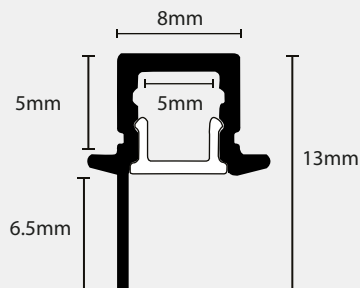

EPLEM081320C

Perfil slim de aluminio con difusor para empotrar.
Tiene una longitud de 2m, la cual se puede seccionar a las medidas requeridas.

Su diseño con pestaña corta el haz de luz, logrando un efecto de cortina de luz.
Ideal para instalarse en mobiliario o plafón.

• ESPECIFICACIONES

Ancho	8mm
Altura	13mm
Largo	2m
Difusor	Milky
Material	Cuerpo de aluminio, Difusor PC

• Accesorios

Incluye 1 par
Tapa Lateral Plástica

• DIAGRAMA

Aplicación