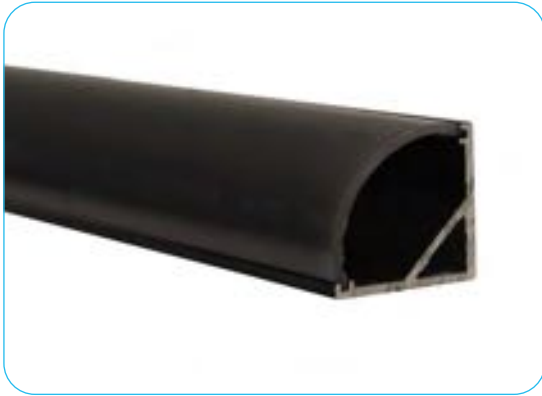

EPLS151525CN

LUXLED
LIGHTING SOLUTIONS

GENERALES

Perfil de aluminio para sobreponer tipo curvo color negro.
Tiene una longitud de 2.5m, la cual se puede seccionar a las medidas requeridas.

ESPECIFICACIONES

Ancho	16mm
Altura	16mm
Largo	2.5m
Difusor	Milky color negro
Material	Cuerpo de aluminio, Difusor PC

ACCESORIOS INCLUIDOS

2 tapas laterales de plástico
2 clips de sujeción de plástico

ACCESORIOS EXTRA

Tapa lateral de plástico
Clip de sujeción de plástico

DIAGRAMA

ESPECIFICACIONES ÓPTICAS

Fuente de luz: Tiras de LED

RECOMENDACIONES DE USO

De uso interior para montar en esquinas de techo, plafón o muro.
Ejemplos de aplicación: muebles, espejos, galerías, etc.