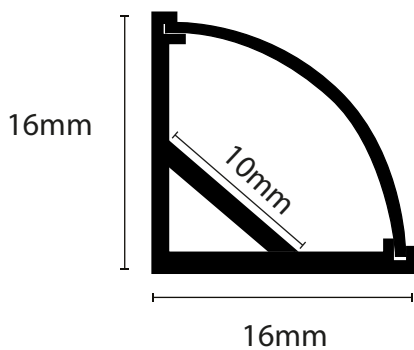

Ancho	16mm
Altura	16mm
Largo	2.5m
Difusor	Milky color negro
Material	Cuerpo de aluminio, Difusor PC

ACCESORIOS INCLUIDOS

2 tapas laterales de plástico
2 clips de sujeción de plástico

ACCESORIOS EXTRA

Tapa lateral de plástico
Clip de sujeción de plástico

DIAGRAMA

ESPECIFICACIONES ÓPTICAS

Fuente de luz: Tiras de LED

RECOMENDACIONES DE USO

De uso interior para montar en esquinas de techo, plafón o muro.
Ejemplos de aplicación: muebles, espejos, galerías, etc.