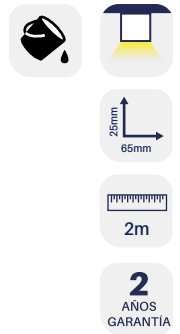

# EPLS652520EN

Perfil de aluminio color negro para sobreponer en escalera. Tiene una longitud de 2.m, la cual se puede seccionar a las medidas requeridas

**Ilumina el escalón anterior al que esta fijado.**

## • ESPECIFICACIONES

<b>Ancho</b>	65mm
<b>Altura</b>	25mm
<b>Largo</b>	2m
<b>Difusor</b>	Milky
<b>Material</b>	Cuerpo de aluminio color negro Difusor PC