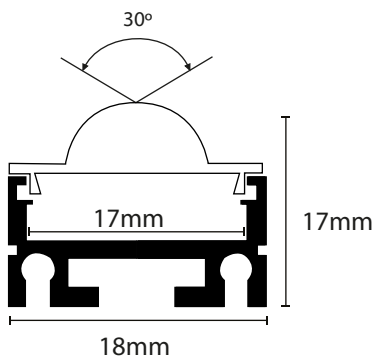

DIAGRAMA

ESPECIFICACIONES ÓPTICAS

Fuente de luz: Tiras de LED

RECOMENDACIONES DE USO

De uso exclusivo interior para sobreponer en techo, plafón o pared.
Ejemplos de aplicación: habitaciones, galerías, espejos, oficinas, restaurantes, etc.

PERFIL ECONOMICO