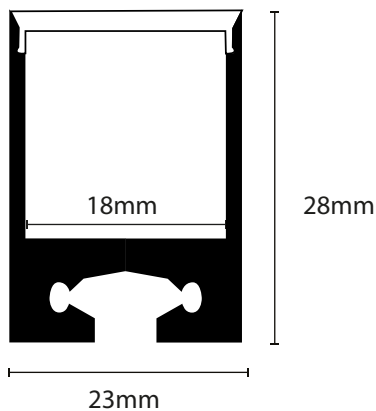

## GENERALES

Perfil de aluminio para suspender o sobreponer.  
Se utiliza en formas rectas de cualquier tipo.  
Tiene una longitud de 2.5m, la cual se puede seccionar a las medidas requeridas.

## ESPECIFICACIONES

Ancho	23mm
Altura	28mm
Largo	2.5m
Difusor	Milky
Material	Cuerpo de aluminio, Difusor PC

## DIAGRAMA