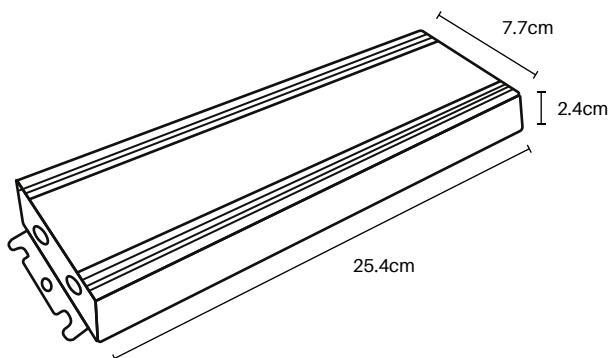

DIAGRAMA

APLICACIONES

Ideal para usarse con tiras de LED e instalarse al interior y exterior de lugares con espacios pequeños.

FUENTES DIMEABLES