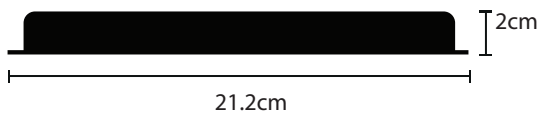

## ESPECIFICACIONES

Ancho	6cm
Altura	2cm
Largo	21.2cm
Peso	320g
Cuerpo	Plástico
IP	67 (interior / exterior)

## DIAGRAMA

Vista frontal

Vista lateral