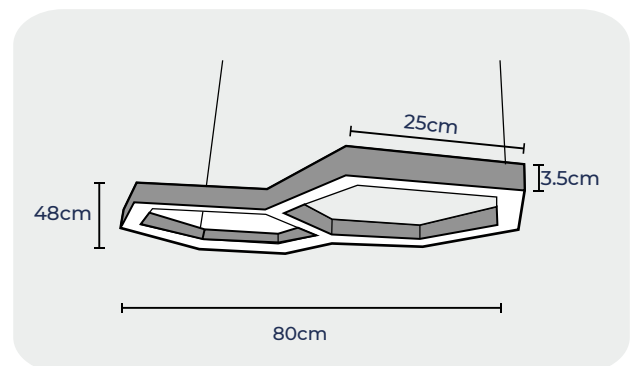

HEXLEDXXII

Hexágonos de aluminio con **LED SMD2835**, de gran diseño sofisticado y estético para suspender de luz directa.

Es ideal para ser instalado al interior como en habitaciones, oficinas, motor lobby, museos, entre otros.

• ESPECIFICACIONES

Alto	3.5cm
Ancho	48cm
Largo	80cm
Consumo	38.5 W
CRI	90
IP	20 (Interior)
Apertura	24°
Temperaturas disponibles	2400K / 2700K 3000K / 4000K
Flujo luminoso	4550 LM
Alimentación	110-240vac, 50/60 Hz (fuente remota incluida)
Cuerpo	Cuerpo de aluminio, Difusor Milky

• DIAGRAMA

• TEMPERATURAS DISPONIBLES

	XX
2400K	HEXLED 24 II
2700K	HEXLED 27 II
3000K	HEXLED 30 II
4000K	HEXLED 40 II

Acércate con nosotros si quieres que esta luminaria sea atenuable.