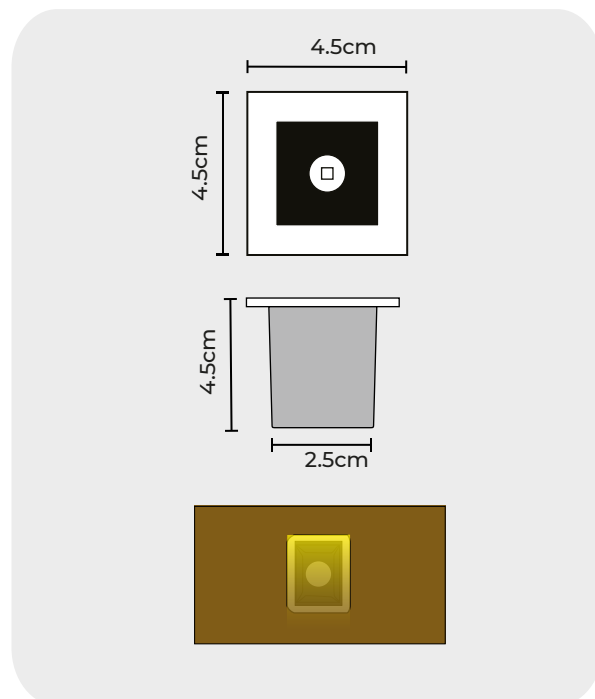

LLD02XX20

Luminaria **Lineal** con 1 LED SMD 3030 de 2W, cuerpo de aluminio en color blanco para empotrar. Con diseño sofisticado y estético. Posee una excelente uniformidad luminosa. Es libre de rayos infrarrojos IR y ultravioleta UV.

Es ideal para ser instalada para empotrar en techo, muro o plafón para resaltar un espacio específico en estudios, museos, residenciales, entre otros.

Cuenta con certificaciones RoHS y CE.

• ESPECIFICACIONES

Altura	4.5cm
Ancho	5cm
Largo	4.5cm
CRI	>90
Consumo	2W
Apertura	30° (15° y 45°)
IP	20 (Int)
Fuente de luz	LED OSRAM SMD 3030
Flujo lumínico	160 LM
Temperaturas disponibles	3000K / 4000K
Alimentación	100- 240vac, 50/60Hz (fuente remota incluida)
Cuerpo	Aluminio con pintura electrostática color blanco (negro sobre pedido)

• DIAGRAMA

• TEMPERATURAS DISPONIBLES

XX

3000K	LLD02 30 20
4000K	LLD02 40 20

Acércate con nosotros si quieres que esta luminaria sea atenuable.