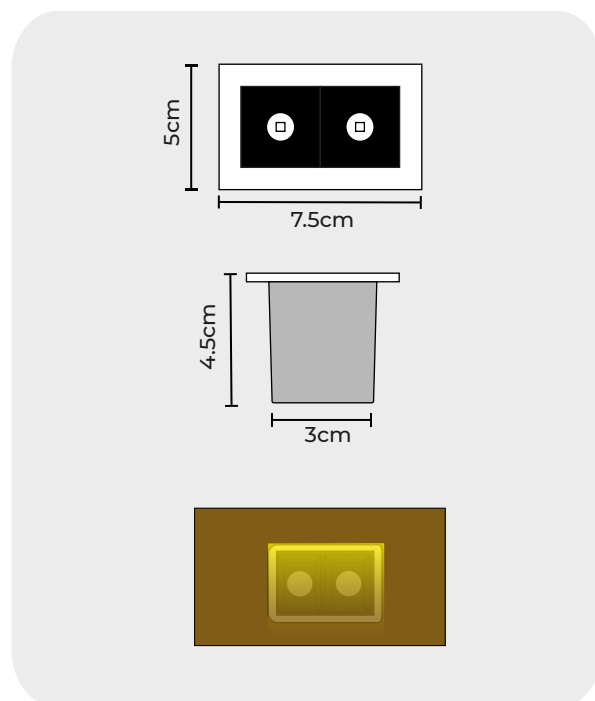

• DIAGRAMA

• TEMPERATURAS DISPONIBLES

	XX
3000K	LLD043020
4000K	LLD044020

Acércate con nosotros si quieres que esta luminaria sea atenuable.