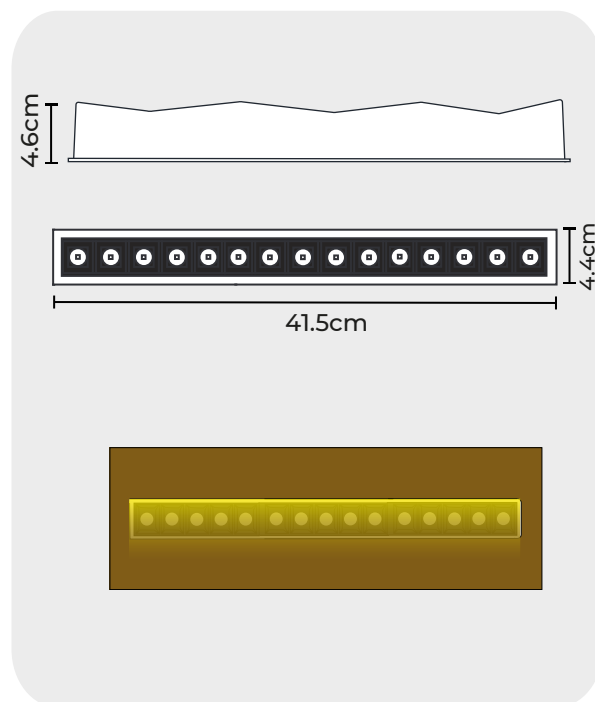

LLD30XX20

Luminaria **Lineal** con 15 LEDs SMD 3030 de 2W, cuerpo de aluminio en color blanco para empotrar. Con diseño sofisticado y estético. Posee una excelente uniformidad luminosa. Es libre de rayos infrarrojos IR y ultravioleta UV.

Es ideal para ser instalada para empotrar en techo, muro o plafón para resaltar un espacio específico en estudios, museos, residenciales, entre otros.

Cuenta con certificaciones RoHS y CE.

• ESPECIFICACIONES

Altura	4.4cm
Ancho	4.6cm
Largo	41.5cm
CRI	>90
Consumo	30W
Apertura	30° (15° y 45°)
IP	20 (Int)
Fuente de luz	LED OSRAM SMD 3030
Flujo lumínico	2600 LM
Temperaturas disponibles	3000K / 4000K
Alimentación	100- 277vac, 50/60Hz (fuente remota incluida)
Cuerpo	Aluminio con pintura electrostática color blanco (negro sobre pedido)

• DIAGRAMA

• TEMPERATURAS DISPONIBLES

	XX
3000K	LLD303020
4000K	LLD304020

Acércate con nosotros si quieres que esta luminaria sea atenuable.