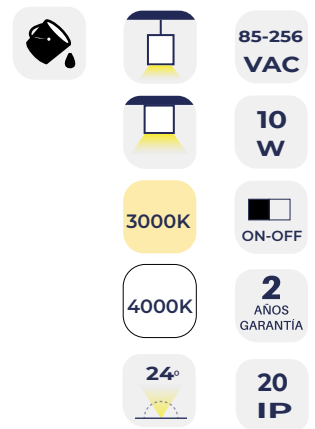

LLSP10XX20N

Luminaria **Lineal** con 5 LEDs SMD 3030 de 2W, cuerpo de aluminio en color negro para suspender o sobreponer. Con diseño sofisticado y estético. Posee una excelente uniformidad luminosa. Es libre de rayos infrarrojos IR y ultravioleta UV.

Es ideal para ser instalada exclusivamente al interior para resaltar un espacio específico en estudios, museos, residenciales, entre otros.

Cuenta con certificaciones RoHS y CE.

• ESPECIFICACIONES

Altura	4.3cm
Ancho	6.6cm
Largo	19.5cm
CRI	>90
Consumo	10W
Apertura	24°
IP	20 (Int)
Fuente de luz	LED OSRAM SMD 3030
Flujo lumínico	900 LM
Temperaturas disponibles	3000K / 4000K
Alimentación	85- 256vac
Cuerpo	Aluminio con pintura electrostática color negro

• DIAGRAMA

• TEMPERATURAS DISPONIBLES

XX

3000K	LLSP10 30 20N
4000K	LLSP10 40 20N

Acércate con nosotros si quieres que esta luminaria sea atenuable.