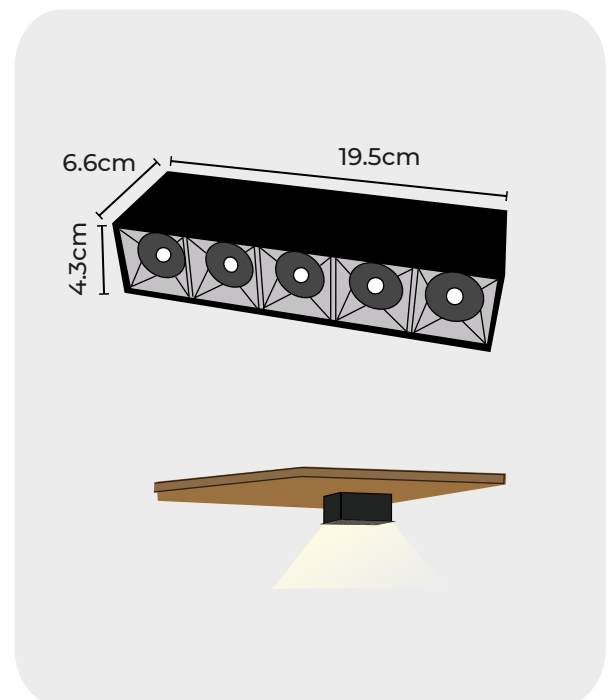

LLSP10XX20N

Luminaria **Lineal** con 5 LEDs SMD 3030 de 2W, cuerpo de aluminio en color negro para suspender o sobreponer. Con diseño sofisticado y estético. Posee una excelente uniformidad luminosa. Es libre de rayos infrarrojos IR y ultravioleta UV.

Es ideal para ser instalada exclusivamente al interior para resaltar un espacio específico en estudios, museos, residenciales, entre otros.

Cuenta con certificaciones RoHS y CE.

• ESPECIFICACIONES

Altura	4.3cm
Ancho	6.6cm
Largo	19.5cm
CRI	>90
Consumo	10W
Apertura	24°
IP	20 (Int)
Fuente de luz	LED OSRAM SMD 3030
Flujo lumínico	900 LM
Temperaturas disponibles	3000K / 4000K
Alimentación	85- 256vac
Cuerpo	Aluminio con pintura electrostática color negro

• DIAGRAMA

• TEMPERATURAS DISPONIBLES

XX

3000K	LLSP10 30 20N
4000K	LLSP10 40 20N

Acércate con nosotros si quieres que esta luminaria sea atenuable.