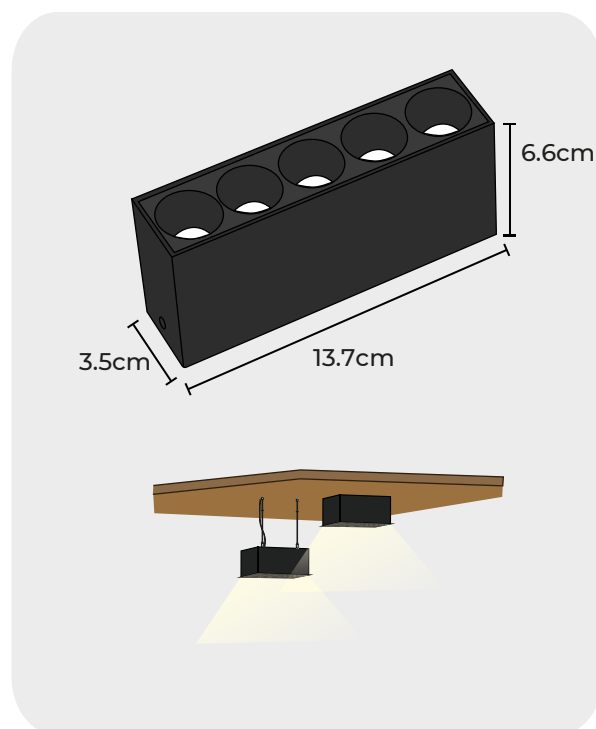

• DIAGRAMA

• TEMPERATURAS DISPONIBLES

	XX
2700K	LLSS102720
3000K	LLSS103020
4000K	LLSS104020

Acércate con nosotros si quieres que esta luminaria sea atenuable.