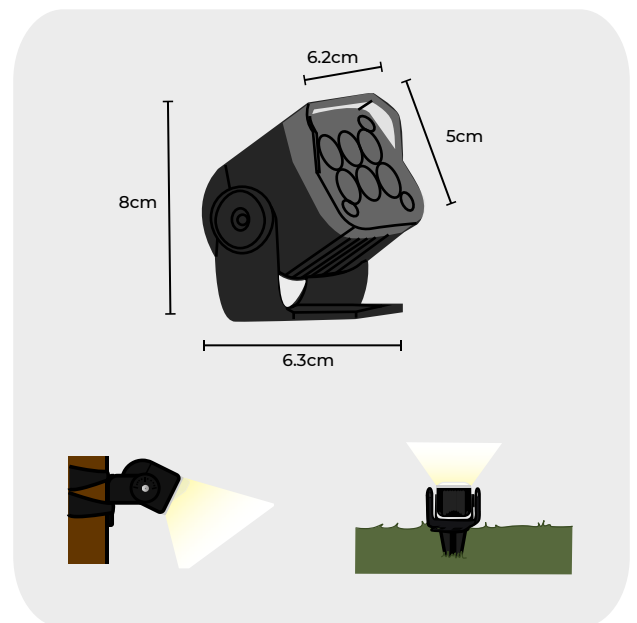

MLP6x1XX65AA

Luminaria LED tipo mini de alto brillo con 6 LEDs tipo OSRAM, para sobreponer en exterior. Es libre de rayos infrarrojos IR y ultravioleta UV. Es amigable con el ambiente y de bajo consumo energético por lo que goza de una larga vida útil.

Incluye estaca.

• ESPECIFICACIONES

Alto	8cm
Ancho	5cm
Largo	6.2cm
Consumo	6 W
Alimentación	127vac
CRI	90
IP	65 (Interior /Exterior)
Temperaturas disponibles	3000K / 4000K / 6000K
Flujo luminico	600 LM
Cuerpo	Aluminio con pintura electrostática color negro

• DIAGRAMA

• TEMPERATURAS DISPONIBLES

XX

3000K	MLP6x1 30 65AA
4000K	MLP6x1 40 65AA
6000K	MLP6x1 60 65AA

• APERTURAS DISPONIBLES

AA

15°	MLP6x1XX65 15
30°	MLP6x1XX65 30