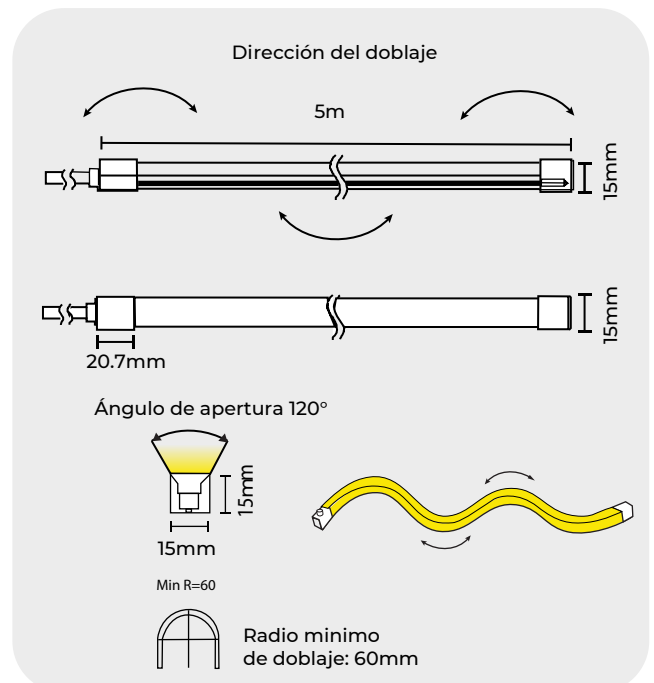

NLS3D2835XX67

LED NEON FLEX **3D** de gran flexibilidad, con emisión de luz **FRONTAL Y LATERAL** con apertura de 120°. Mide 5m de longitud asegurando el nivel de brillo de principio a fin. Con su diseño innovador puede disipar el calor perfectamente. Es resistente a soluciones salinas, algunos ácidos, gases de poca corrosión y rayos UV. Es ideal para uso en interior o exterior en superficies irregulares ya sea en plafones, muebles o en instalaciones en playas, entre otros.

• ESPECIFICACIONES

Largo	5m
Ancho	15mm
Alto	15mm
Consumo	7.2W/m
Alimentación	24vcd
Apertura	120°
CRI	90 (sólo blancos)
IP	67 (Interior /Exterior)
Corte	31.25mm / 41.66mm (colores)
Material	Silicón
Temperaturas disponibles	2300K / 2700K / 3000K 4000K / ROJO / VERDE AMARILLO / AZUL
Flujo luminico	400 / 400 / 450 / 450 LM/M

• DIAGRAMA

• TEMPERATURAS DISPONIBLES

	XX
2300K	NLS3D2835 23 67
2700K	NLS3D2835 27 67
3000K	NLS3D2835 30 67
4000K	NLS3D2835 40 67
ROJO	NLS3D2835 RO 67 (Bajo pedido)
VERDE	NLS3D2835 VE 67 (Bajo pedido)
AMARILLO	NLS3D2835 AM 67 (Bajo pedido)
AZUL	NLS3D2835 AZ 67 (Bajo pedido)