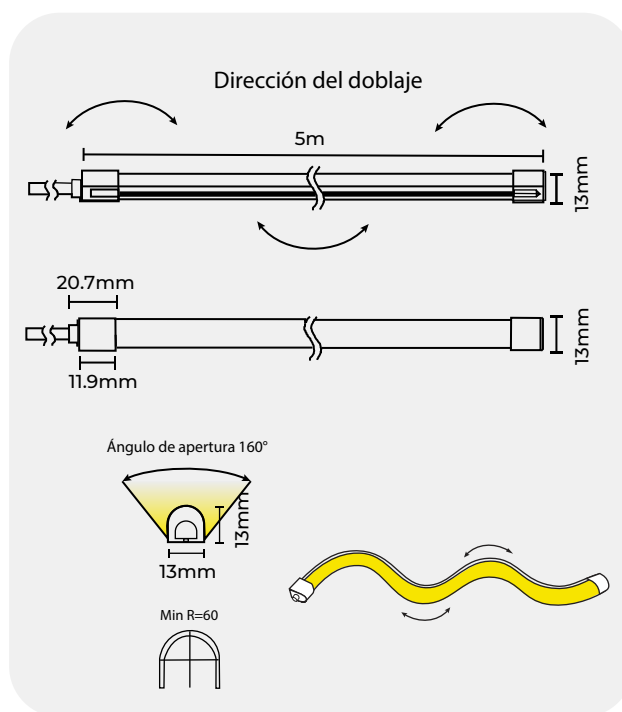

2
AÑOS
GARANTIA65
IP

LED NEON FLEX **MINI** de **emisión ABIERTA** de nueva generación con apertura de 120°. Mide 5m de longitud asegurando el nivel de brillo de principio a fin. Con su diseño innovador puede disipar el calor perfectamente. Es resistente a soluciones salinas, algunos ácidos, gases de poca corrosión y rayos UV. Es ideal para uso en interior o exterior en superficies irregulares ya sea en plafones, muebles o en instalaciones en playas, entre otras,

• ESPECIFICACIONES

Largo	5m
Ancho	13mm
Alto	13mm
Consumo	12W/m
Alimentación	24vcd
Apertura	120°
CRI	>90
IP	65 (Interior / Exterior)
Corte	2.5cm o 6 Leds
Material	Silicón
Temperaturas disponibles	2700K / 3000K 4000K / 6000K
Flujo luminoso	600 LM/M

• DIAGRAMA

• TEMPERATURAS DISPONIBLES

XX

2700K	NSLMA13x13 27 65
3000K	NSLMA13x13 30 65
4000K	NSLMA13x13 40 65
6000K	NSLMA13x13 60 65