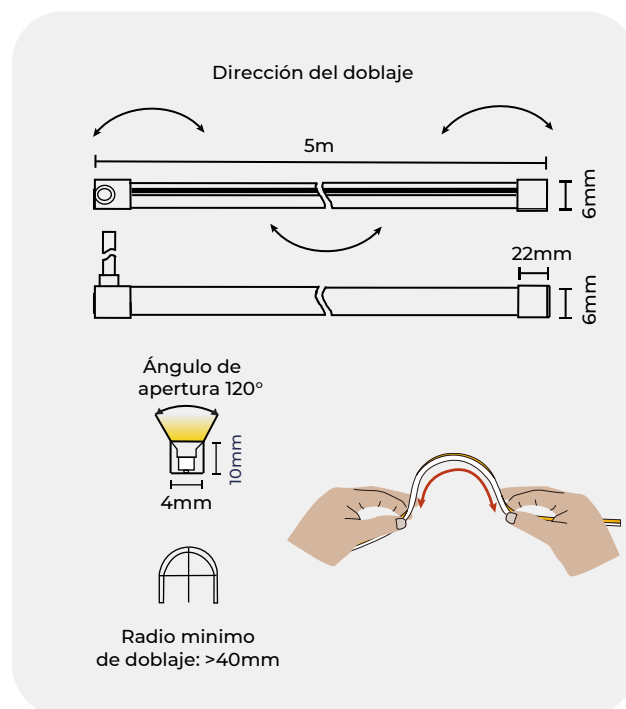

• DIAGRAMA

• TEMPERATURAS DISPONIBLES

XX

2700K	NSLMF60602765
3000K	NSLMF60603065
4000K	NSLMF60604065