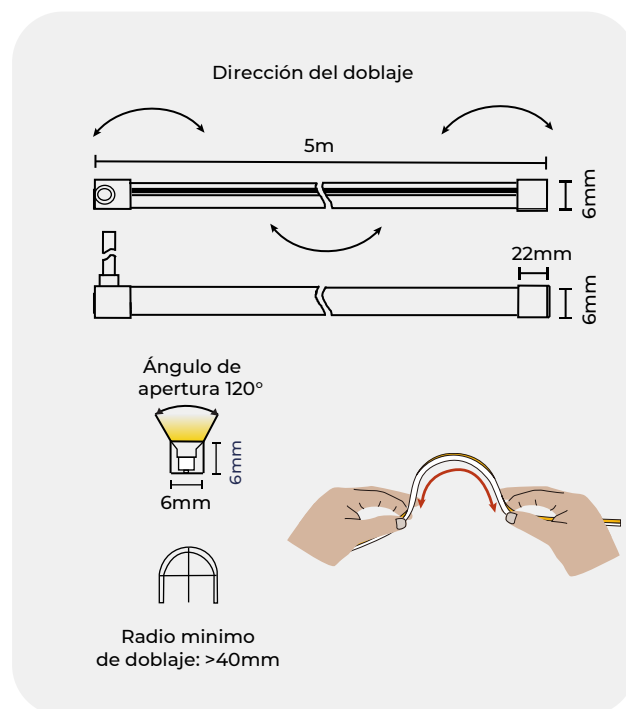

• DIAGRAMA

• TEMPERATURAS DISPONIBLES

XX

2700K	NSLMF60602765
3000K	NSLMF60603065
4000K	NSLMF60604065