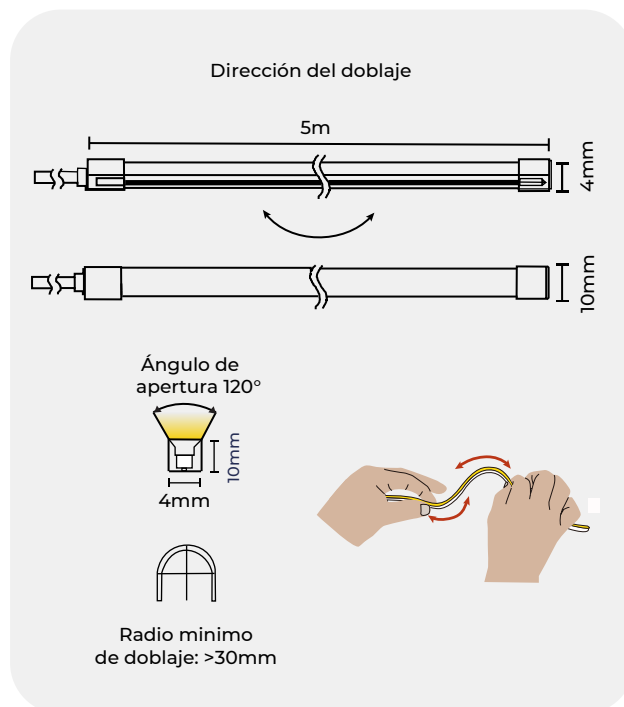

• DIAGRAMA

• TEMPERATURAS DISPONIBLES

	XX
2700K	NSLML04102767
3000K	NSLML04103067
4000K	NSLML04104067