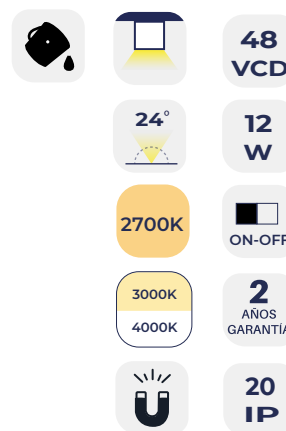

NXDR12XX20-24N

Luminaria tubular dirigible para riel magnético NeoLux. Su diseño vanguardista cuenta con un gran flujo lumínico, lo que la vuelve la fusión ideal entre funcionalidad y estética.

Es posible usar más de una luminaria en el mismo riel a la vez.

Uso exclusivo para riel NeoLux.

• ESPECIFICACIONES

Diámetro	4.8 cm
Largo	22.1 cm
CRI	>90
Consumo	12W
Apertura	24° (15°/36°/60°)
IP	20 (Int)
Temperaturas disponibles	2700K / 3000K y 4000K
Flujo lumínico	849.98 LM / 809.51 LM y 904.56 LM
Fuente de luz	Chip LED COB
Alimentación	DC 48V (Fuente remota no incluida)
Cuerpo	Aluminio

• DIAGRAMA

• TEMPERATURAS DISPONIBLES

XX

3000K / 4000K NXDR12 **30/40** 20-24N (Ambas temperaturas en la misma luminaria)

2700K NXDR12 **27** 20-24N