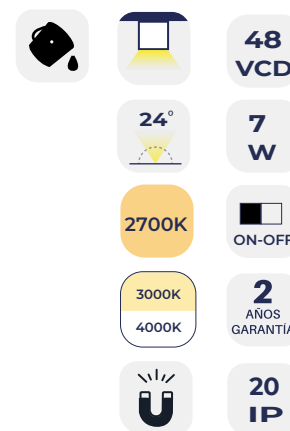

NXDR7XX20-24N

Luminaria tubular dirigible para riel magnético NeoLux. Su diseño vanguardista cuenta con un gran flujo lumínico, lo que la vuelve la fusión ideal entre funcionalidad y estética.

Es posible usar más de una luminaria en el mismo riel a la vez.

Uso exclusivo para riel NeoLux.

• ESPECIFICACIONES

Diámetro	3.6 cm
Largo	16.1 cm
CRI	>90
Consumo	7W
Apertura	24° (15°/36°/60°)
IP	20 (Int)
Temperaturas disponibles	2700K / 3000K y 4000K
Flujo lumínico	351.94 LM / 352.54 LM y 402.94 LM
Fuente de luz	Chip LED COB
Alimentación	DC 48V (Fuente remota no incluida)
Cuerpo	Aluminio

• DIAGRAMA

• TEMPERATURAS DISPONIBLES

XX

3000K / 4000K NXDR7 **30/40** 20-24N (Ambas temperaturas en la misma luminaria)

2700K NXDR7 **27** 20-24N