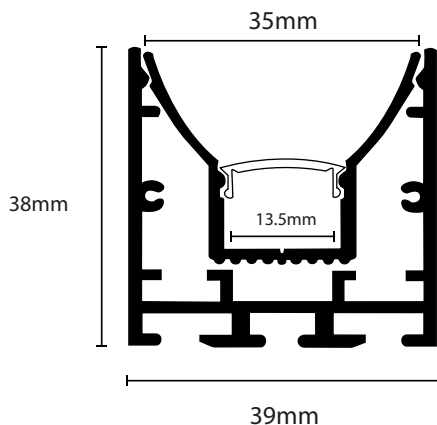

## GENERALES

Perfil de aluminio para suspender o sobreponer. Gracias a su diseño crea una apertura de luz de **160°**.

Tiene una longitud de 2m, la cual se puede seccionar a las medidas requeridas.

## ESPECIFICACIONES

Ancho	39mm
Altura	38mm
Largo	2m
Difusor	Milky
Material	Cuerpo de aluminio, Difusor PC

## DIAGRAMA