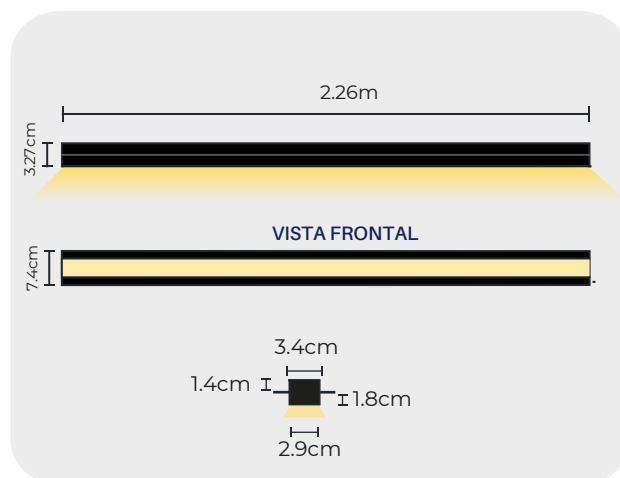

SLEMTLS30XXB

Luminaria lineal para **empotrar trimless** con cuerpo de aluminio color negro, de **luz directa** con longitud 2.26m. Su atornillado es interno, haciéndolo invisible desde el exterior. El modo de trabajo de este luminario puede ser ON-OFF o dimeable de 0-10v.

Es ideal para ser instalada exclusivamente al interior en espacios como estudios, hospitales, museos, residenciales, entre otros.

• ESPECIFICACIONES

Ancho	3.27cm
Largo	2.26m
Alto	7.4cm
IP	44 (Interior)
Alimentación	120-277vac
Temperaturas disponibles	3000K / 4000K
Consumo	Progammable hasta 63.20w máximo
Flujo luminoso	3000K: 7200 LM máx 4000K: 7400 LM máx
Modo de trabajo	- Dimeable (0-10v) - ON-OFF
Cuerpo	Aluminio, PC Milky Frost

• DIAGRAMA

• TEMPERATURAS DISPONIBLES

XX

3000K SLEMTLS30**30**B

4000K SLEMTLS30**40**B