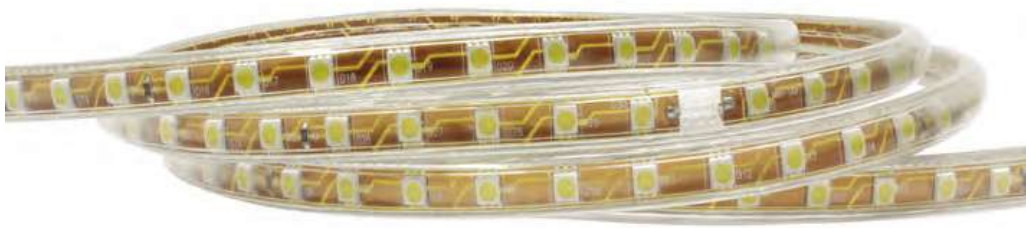

# TL505060XX65-127

<b>LM</b> 80	<b>120</b> VAC
<b>3000K</b>	<b>9</b> W/M
<b>4000K</b>	<b>DIMABLE</b>
	<b>2</b> AÑOS GARANTIA
	<b>65</b> IP

Manguera de LED SMD 5050 con 60 LEDs/M de excelente flexibilidad y efecto decorativo.

Cuenta con certificación LM80. LEDs libres de rayos infrarrojos IR y ultravioleta UV.

Esta tira es de uso interior y exterior por lo cual la hace ideal para que sea instalada en cajillos, muebles, pasillos, nichos, bares, salas de espera, etc.

## • ESPECIFICACIONES

<b>Consumo</b>	9W/m
<b>No. leds/rollo</b>	3000 LEDs
<b>Temp. de color</b>	3000K / 4000K
<b>Flujo luminoso</b>	900 LM/M
<b>Apertura</b>	120°
<b>Alimentación</b>	120vac
<b>CRI</b>	80
<b>Rollo</b>	50m
<b>IP</b>	65 (Interior y Exterior)
<b>Corte</b>	50cm o 30 Leds