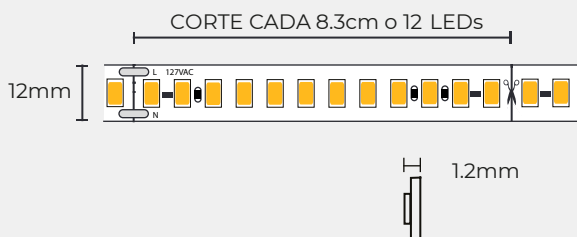

TL283572XX65-SC

2400K	127 VAC
2700K	15.4 W/M
3000K	DIMABLE
4000K	2 AÑOS GARANTÍA
5000K	65 IP

Tira de LED flexible de conexión directa a 127vac **SMALL CUT** SMD 2835 con 144 LEDs/M de alto desempeño en presentación de 5m.

Cuenta con un índice de reproducción cromática muy elevado.

Ideal para instalaciones al exterior con falta de espacio para una fuente de alimentación.

• ESPECIFICACIONES

Consumo	15.4W/m
No. leds/rollo	720 LEDs
Temp. de color	2400K / 2700K / 3000K / 4000K / 5000K
Flujo luminoso	950 / 950 / 1000 / 1100 / 1100 LM/M
Apertura	120°
Alimentación	127vac
CRI	>95
Rollo	5m
IP	65 (Interior / Exterior)
Corte	8.3cm o 12 Leds

• TEMPERATURAS DISPONIBLES

	XX
2400K	TL283572 24 65-SC
2700K	TL283572 27 65-SC
3000K	TL283572 30 65-SC
4000K	TL283572 40 65-SC
5000K	TL283572 50 65-SC

• DIAGRAMA

NO REQUIERE FUENTE DE PODER.

Acércate con nosotros si deseas que tu tira sea atenuable.